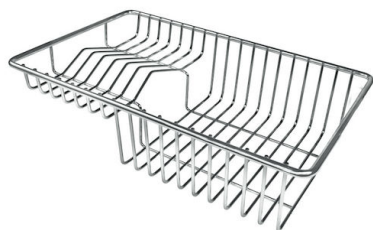

Compatible accessories/Accessori compatibili:

8100 600

Lavello MILANO cod. 1017/055

FT

FTS

GALLERIA FOTOGRAFICA

IN DOTAZIONE

Piletta automatica Space Milano
8407 115

ACCESSORI OPZIONALI

Cestello portapiatti inox

8100 303

* solo in abbinamento con l'accessorio
8644 101

Griglia Black

8100 600

Tagliere legno noce

8642 000